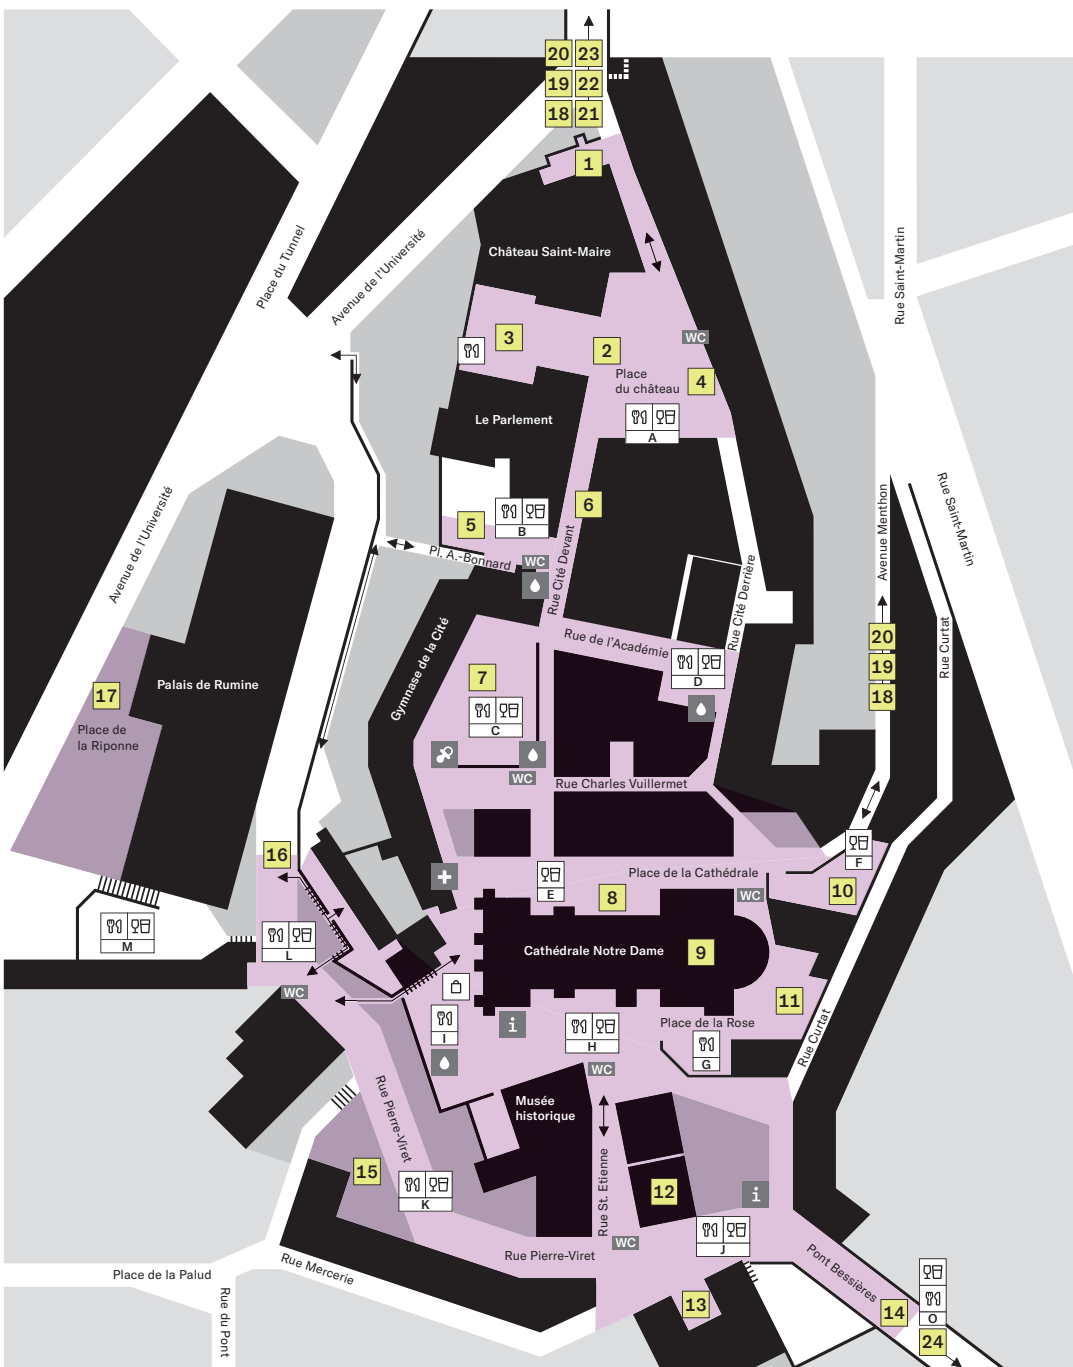

Plan du festival

Bars et restauration

A	Bar du Château Grill & Plancha Maillefer Glaces Veneta Pla Tu Thong Racines Taqueria don vergas
B	Bar Bonnard Empanadas
C	La Crêperie et Glaces Veneta Bar Cour du Gymnase Bar à sirop Bar à vin Il Ghiotto Le Vestibule Jajaffe
D	Le XIII ^e siècle Le Lapin Vert La Pomme de pin
E	Bar Cathédrale Nord La Sonnette
F	Bar du Jardin
G	La Gaufre Manneke Kris
H	Bar de l'Esplanade Boulette. Véganlulau La Crêperie
I	Rach Gia Burgerland
J	Kamicooks Zia Kurtos L'Echoppe à thé Bar de la Mercerie L'Evêché
K	Yemen Express - Vegetarian Street Food L'Estafette L'instant vin Lucky Ducky Abyssinia
L	Tortas « La Loteria » Glaces Veneta Bar du Grand Canyon Bar Giraf
M	The Great Escape
N	Bar de l'Hermitage San Vistas Glaces Veneta
O	Le Nabi

Scènes et lieux artistiques

1	La Planquée
2	La Châtelaine
3	La Perchée
4	Place du Château
5	Placette Bonnard
6	Caveau 12 bis
7	Cour du Gymnase
8	La Cathédrale Nord
9	La Cathédrale
10	Le Jardin du Petit Théâtre
11	La Place Saint-Maur
12	La Salle de Gym Pierre Viret
13	Le Bal de la Mercerie
14	Les Marches
15	Solar Sound System
16	Le Grand Canyon
17	La Riponne
18	La Friche du Vallon
19	Les Magasins de la Ville
20	Tridel
21	Les Bois de Sauvabelin
22	La Tour Sauvabelin
23	Le Verger de l'Hermitage
24	Plateforme 10

Services

	Bar
	Bar mobile
	Restauration
	Boutique
	Stand info
	Premiers secours
	Point d'eau
	Espace bébé